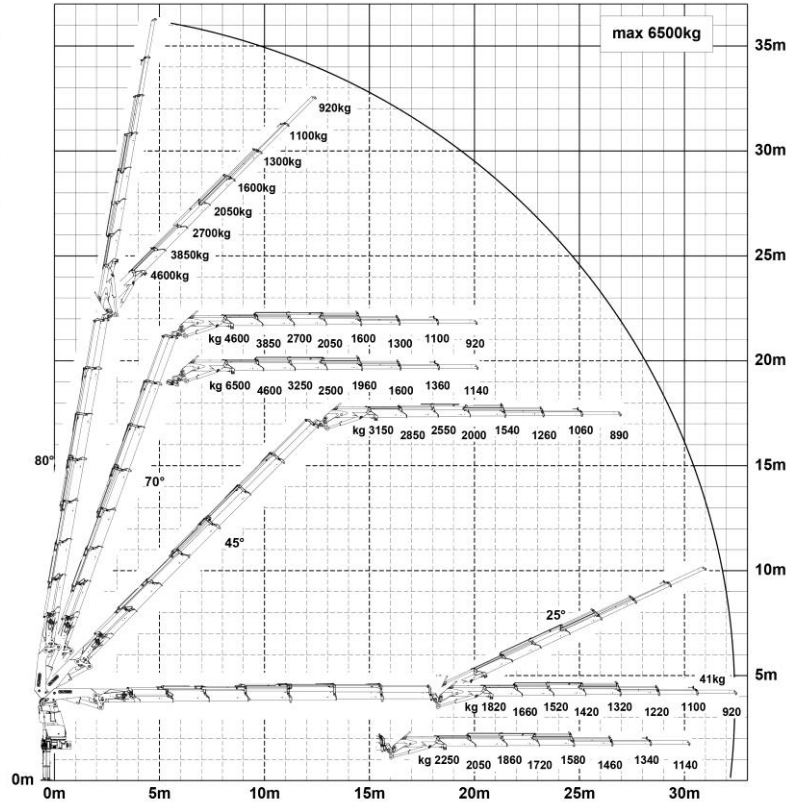

# PALFINGER 92TM / VOLVO CLM-189

- Nostoarvot 360°
- Vinssi
- Nostokori
- Levittäjät ja X-lift nostopalkit