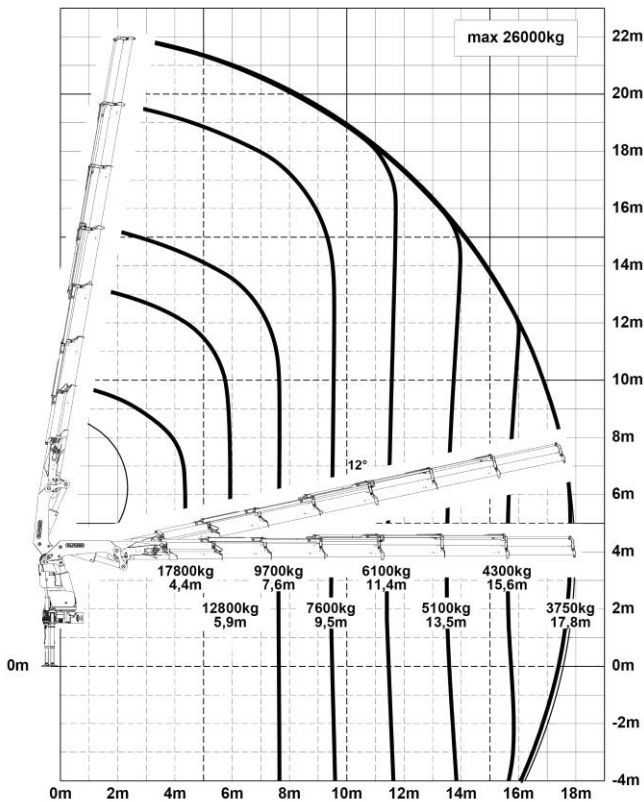

# PALFINGER 92TM / VOLVO CLM-189

- Nostoarvot 360°
- Vinssi
- Nostokori
- Levittäjät ja X-lift nostopalkit