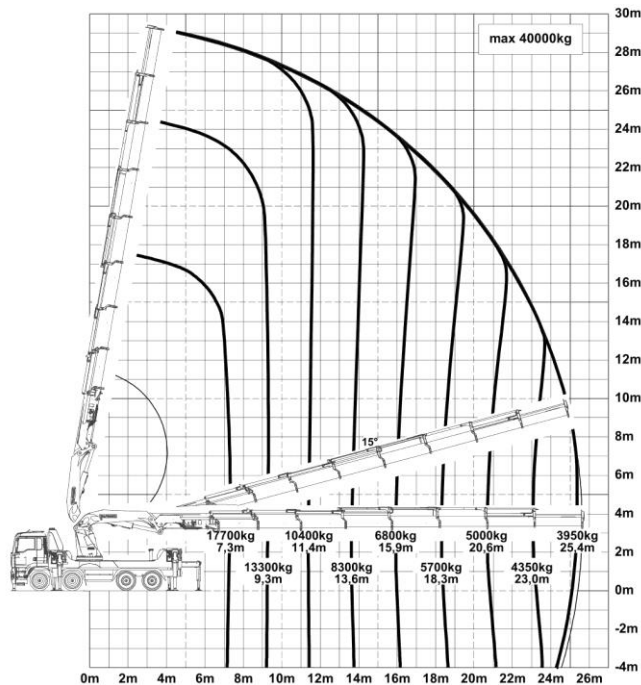

PALFINGER 200 TM/ VOLVO FNS-186

- Nostoarvot 360°
- Katsastettu henkilönosturiksi SFS-EN280 –standardin mukaisesti
- MFA –mekaaninen lisäjibi 5,5m
- Vinssi
- Levittäjät ja X-lift –nostopalkit
- Yhdistelmävaihtoehdot