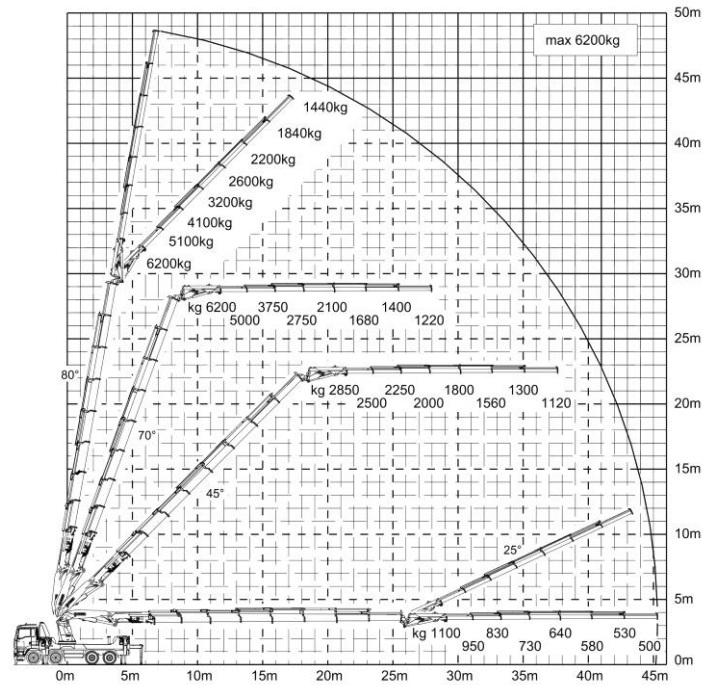

PALFINGER 200 TM/ VOLVO FNS-186

- Nostoarvot 360°
- Katsastettu henkilönosturiksi SFS-EN280 –standardin mukaisesti
- MFA –mekaaninen lisäjibi 5,5m
- Vinssi
- Levittäjät ja X-lift –nostopalkit
- Yhdistelmävaihtoehdot