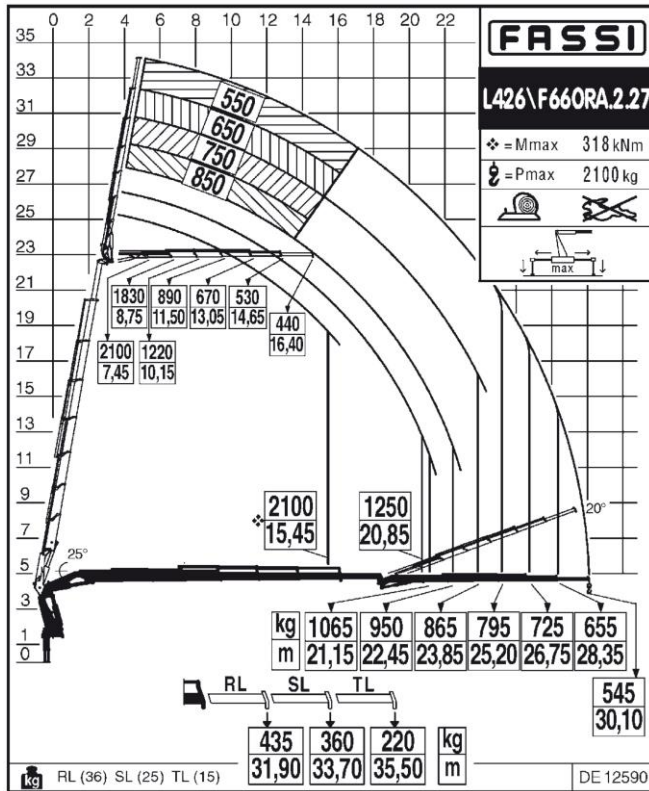

# FASSI 66TM / VOLVO ZZG-220

- Nostoarvot 360°
- Nostokori
- Ylikulmapuomi 4 tn
- Levittäjät ja X-lift-nostopalkit