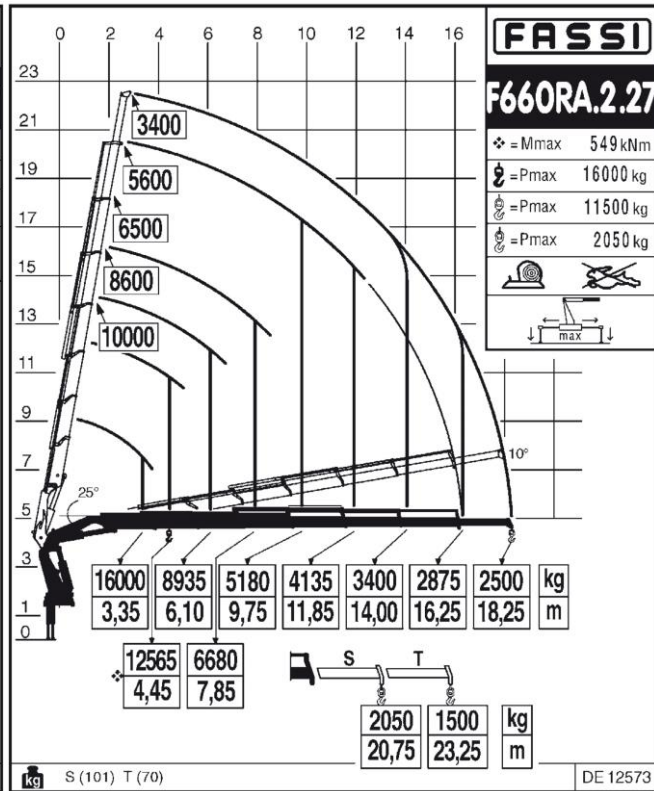

# FASSI 66TM / VOLVO ZZG-220

- Nostoarvot 360°
- Nostokori
- Ylikulmapuomi 4 tn
- Levittäjät ja X-lift-nostopalkit