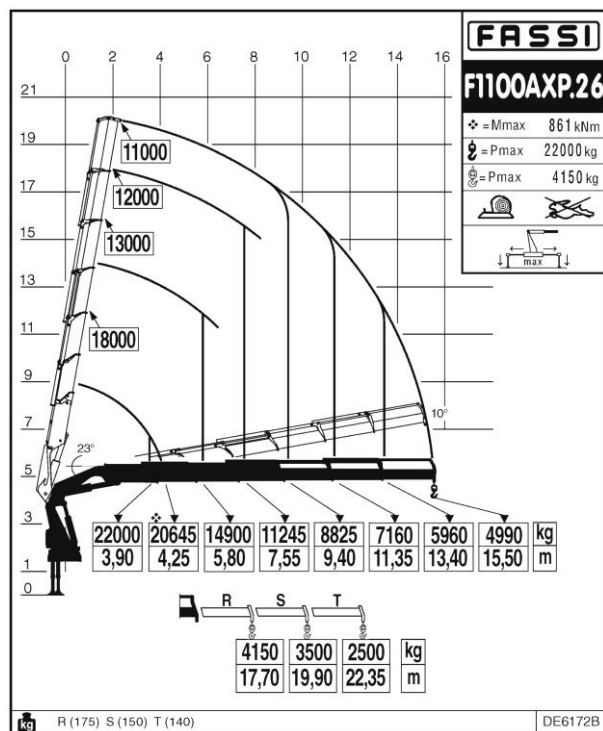

# FASSI 110TM / SCANIA GHU-526

- Nostoarvot 360°
- Nostokori
- Ylikulmapuomi 4tn
- Levittäjät ja X-lift nostopalkit
- Auton korkeus 3,8m