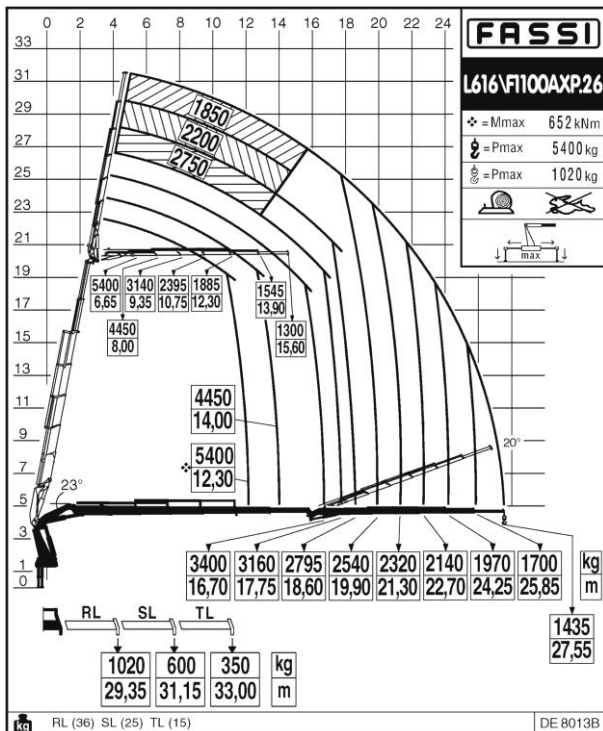

# FASSI 110TM / SCANIA GHU-526

- Nostoarvot 360°
- Nostokori
- Ylikulmapuomi 4tn
- Levittäjät ja X-lift nostopalkit
- Auton korkeus 3,8m