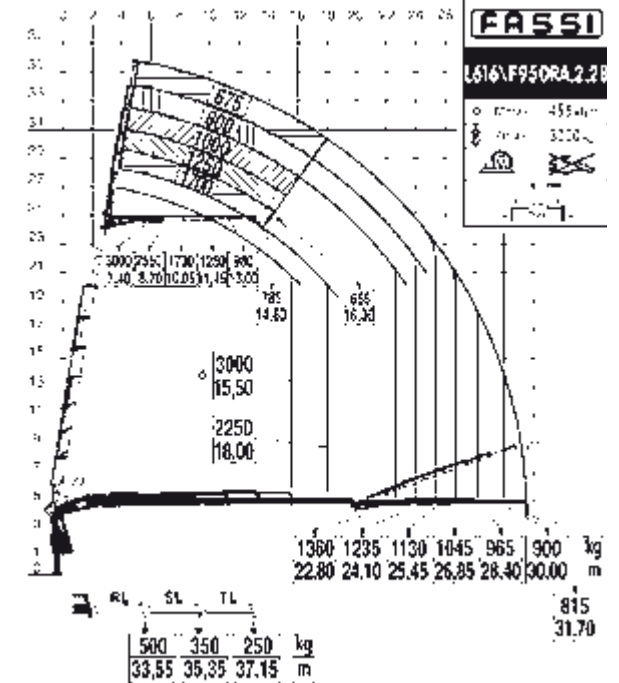

FASSI 95TM / SCANIA BRM-660

EILOLA LOGISTICS OY
Nybyntie 74, 06850 Kulloo
www.eilola.fi

TILAUKSET
Nostopalvelut 010 424 3611
eilola@eilola.fi

PYYDÄ TARJOUS
Tarjoukset 050 320 4691
saku.riekki@eilola.fi

FASSI 95TM / SCANIA BRM-660

- Nostoarvot 360°
- Vinssi
- Nostokori
- Ylikulmapuomit 16 tn ja 4 tn
- Levittäjät ja X-lift -nostopalkit
- Auton korkeus vain 3,46
- Euro 6 päästöluokitus

YHDISTELMÄVAIHTOEHDOT: