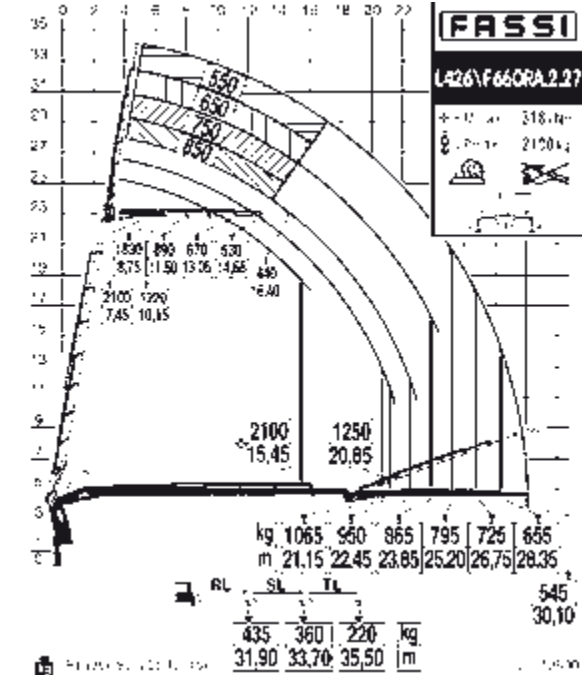

FASSI 66TM / VOLVO ZZG-220

EILOLA LOGISTICS OY
Nybyntie 74, 06850 Kulloo
www.eilola.fi

TILAUKSET
Nostopalvelut 010 424 3611
eilola@eilola.fi

PYYDÄ TARJOUS
Tarjoukset 050 320 4691
saku.riekki@eilola.fi

FASSI 66TM / VOLVO ZZG-220

- Nostoarvot 360°
- Nostokori
- Ylikulmapuomi 4 tn
- Levittäjät ja X-lift -nostopalkit

YHDISTELMÄVAIHTOEHDOT: