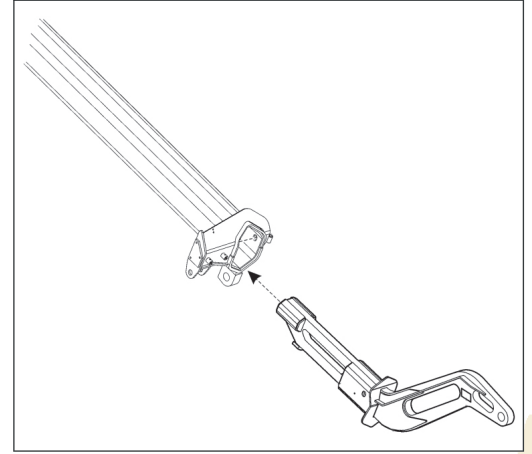

Keskiripusteinen levittäjäpalkki

Erikoismatala nostopalkki, koukku kiinnitetään tapilla palkin sisään.

Korkeus koukun pohjasta sakkelin reikään vain noin 300mm.

Palkin leveys 3 metriä ja maksimikapasiteetti 10tn.

X-lift nostopalkit

Kapasiteetit 10 – 20tn. Leveydet 2,5 – 8m.

Jatkettavissa ja varusteltavissa nostovyökoukulla.